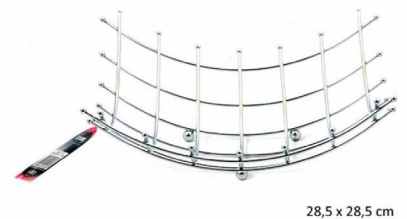

**GRATIS CON 950 PUNTI**

**SCOLAPIATTI PIEGHEVOLE**

**GRATIS CON 1200 PUNTI**

**1 PORTACAPSULE CONICO**

**GRATIS CON 800 PUNTI**

**1 PORTACAPSULE 28X28X10**

**GRATIS CON 800 PUNTI**

**PORTAFRUTTA IN METALLO**

**GRATIS CON 600 PUNTI**

1 MENSOLA ANGOLO

GRATIS CON 700 PUNTI

6 SOTTOPIATTI ROTONDI

Ø 19 x H 1 CM

GRATIS CON 1700 PUNTI

INSALATIERA INOX 19CM

Ø 19 cm