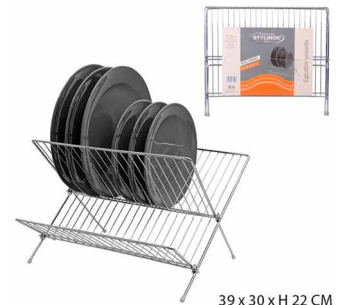

**MOULDE016**

**GRATIS CON 1200 PUNTI**

**TEGLIA PER PIZZA 32CM**

**PLAQPI015**

**GRATIS CON 700 PUNTI**

**1 TERRINA GRIGIA 260ML**

**GRATIS CON 650 PUNTI**

**PORTACAPSULE OBLIQUO IN METALLO**

**GRATIS CON 950 PUNTI**

**SCOLAPIATTI PIEGHEVOLE**

**GRATIS CON 1200 PUNTI**

**1 PORTACAPSULE CONICO**

**GRATIS CON 800 PUNTI**

**1 PORTACAPSULE 28X28X10**

**GRATIS CON 800 PUNTI**

**PORTAFRUTTA IN METALLO**

**GRATIS CON 600 PUNTI**

1 MENSOLA ANGOLO

GRATIS CON 700 PUNTI

6 SOTTOPIATTI ROTONDI

Ø 19 x H 1 CM

GRATIS CON 1700 PUNTI

INSALATIERA INOX 19CM

Ø 19 cm