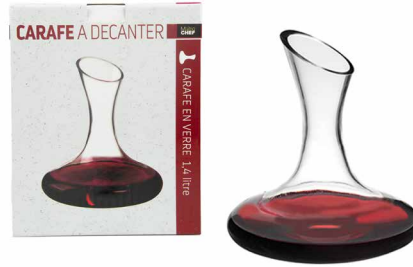

19,5 cm

GRATIS CON 500 PUNTI

TAPPO DOSATORE

GRATIS CON 350 PUNTI

APRIBARATTOLI

GRATIS CON 500 PUNTI

CARAFE A DECANter VERRE 1,4L

CARADE018